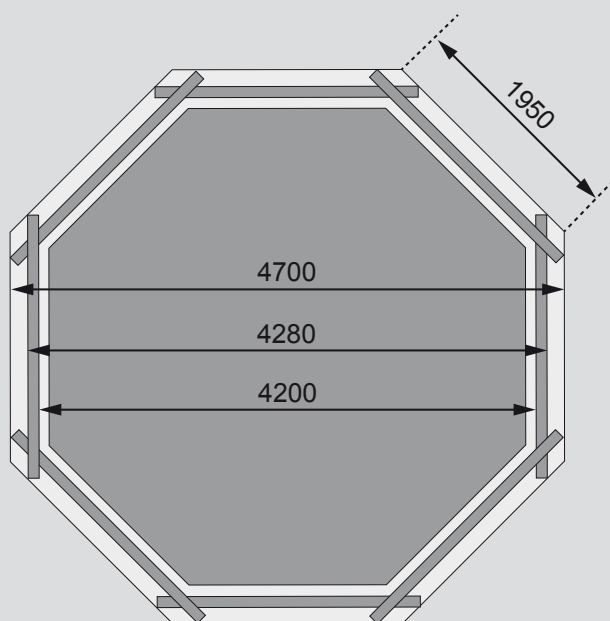

Modell 2A

38 mm Pool

Außenmaße	B 470 × T 470 cm
Sockelmaße	B 428 × T 428 cm
Innenmaße	B 420 × T 420 cm
Höhe	H 124 cm
Deck	H 26 × B 280 mm
Leiter Edelstahl	B 280 mm
Leiter Holz	B 420 mm
Wassertiefe	H 111 cm
Füllmenge	16000 l
Paketmaße 1 Pool	B 207 × T 100 × H 72 cm / 540 kg
Paketmaße 2 Terrasse	-
Paketmaße 3 Sonnenterrasse	-

Fundament (in mm)

Ausführung

- Nordische Fichte, kesseldruckimprägniert
- Wand
 - Werden durch Stecken miteinander verbunden
 - 38 mm Rundprofil mit Nut und Feder
 - Inkl feuchtigkeitshemmende Kunststoffolie

Folie

- 0,6 mm stark
- PVC, blau
- Inkl Einhängegese- und Schiene

Leiter

- 1 x Edelstahl
- 1 x Nordische Fichte, kesseldruckimprägniert